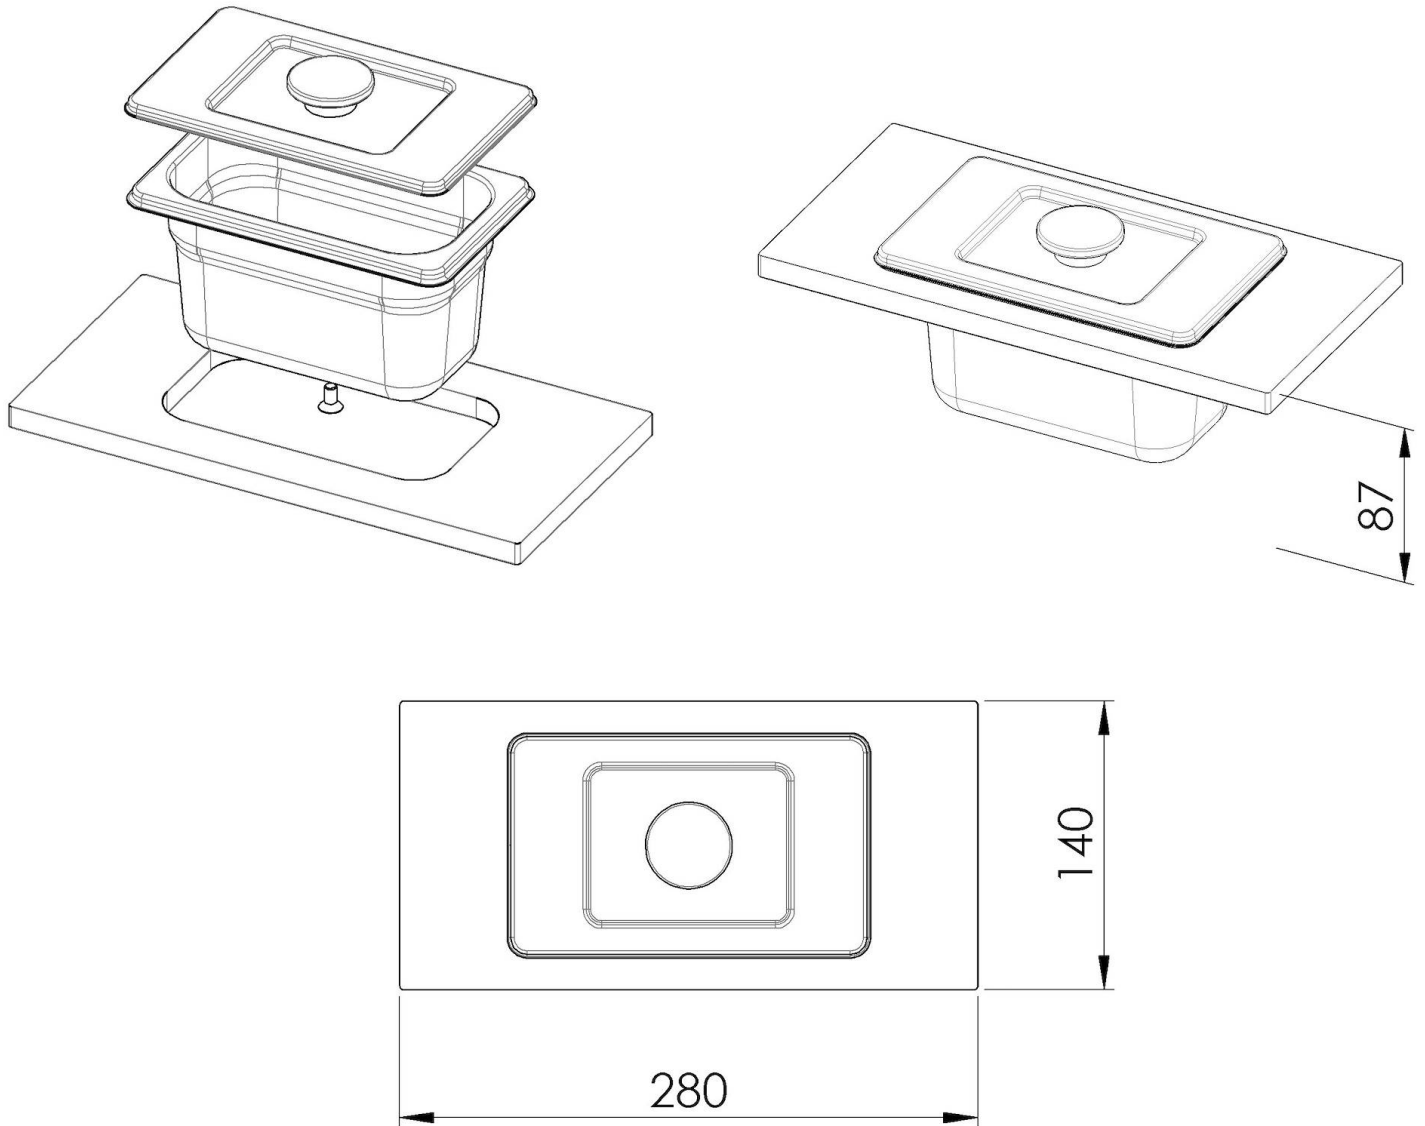

Kit "E"

Vaschetta con coperchio inox

Accessori canali attrezzati

Codice: 8100 705

DETTAGLI

Accessori canali attrezzati

Vaschetta con coperchio inox

Materiale

28 x 14 cm

Lunghezza

2 unità - Standard

Chiave di lettura per gli accessori

Le lunghezze dei canali e degli accessori sono indicate in "unità", per la composizione la somma delle "unità" degli accessori deve corrispondere alla lunghezza in "unità" del canale.

DATI TECNICI

8100 705

1 x supporto black / 1 x black support
1 x vaschetta inox / 1 x stainless steel tray